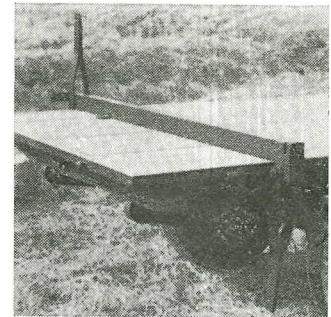

# Redskap och Tillbehör

Halvbandsutrustningen ALFTA  
ÖSA-55 B

Helbandsutrustningen ALFTA  
ÖSA-50

Bandutrustningar  
till självgående skördetröskor, grävmaskiner o. dyl.

Bandutrustningar  
till bogserade skördetröskor

Bandvagn ÖSA-56

Släppulka ÖSA-42

ÖSA-Doningen ÖSA-28

Traktorsläpvagn  
ÖSA-20-Timmerboggie

Traktorsläpvagn ÖSA-10

Traktorsläpvagn  
ÖSA-20-Boggie

# Redskap och Tillbehör

Hydraulisk lastkran

ÖSA-Kranen  
ÖSA-29

Lyft/Lastgaffel ÖSA-60

Stötfångare/Redskapslåda  
ÖSA-41

Boggielyft ÖSA-44

Flak med tipp för ÖSA-28

Bakre Boggiefästen och Ramförlängning  
för ÖSA-28