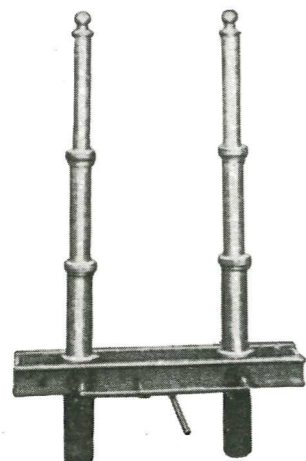

# Redskap och Tillbehör

Stödben: ÖSA-52-53-54

Traktordrag för hästvagnar

Slangkopplingar

Ekengårds Hydrauliska tippanordningar

Maskintippar (utan och med monterat skydd för kraftöverföringsaxeln).

Med detta prospekt vilja vi ge Eder en sammanställning av vårt tillverkningsprogram.