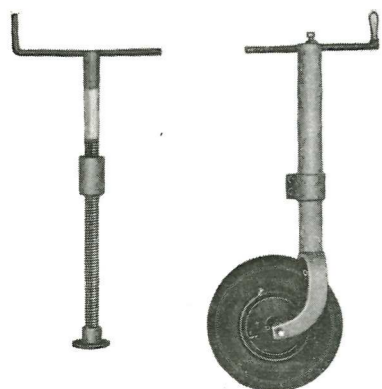

# Redskap och Tillbehör

Stödben: ÖSA-52-53-54

Traktordrag för hästvagnar

Slangkopplingar

Ekengårds Hydrauliska tippanordningar

Maskintippar (utan och med monterat skydd för kraftöverföringsaxeln).

Med detta prospekt vilja vi ge Eder en sammanställning av vårt tillverkningsprogram.